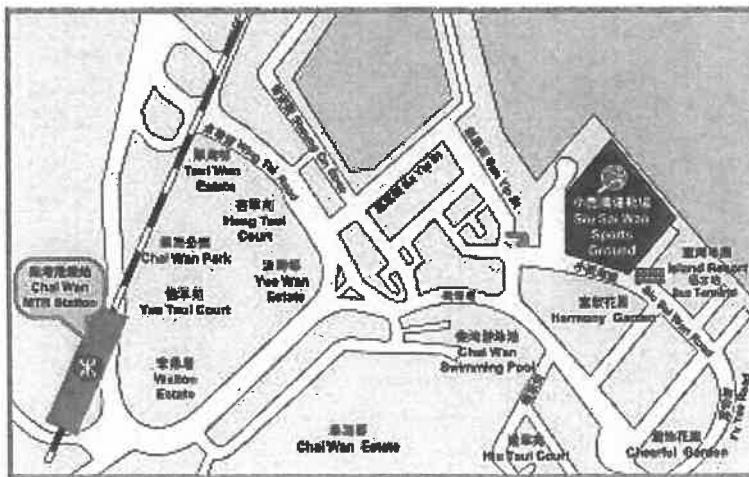

班 別: _____ ()

2018 年 _____ 月 _____ 日

小西灣運動場 Siu Sai Wan Sports Ground

地址：
香港小西灣富康街8號

交通工具：

小巴路線：

47M、62、62A

巴士路線：

8P、8X、62、82M、82X、85、106、118、
314、606、682、698R、788、789、A12

Address：

8 Fu Hong Street, Siu Sai Wan

Transport：

Public Light Bus Route：

47M、62、62A

Bus Route：

8P、8X、82、82M、82X、85、106、118、
314、506、682、698R、788、789、A12

前往途徑

- 8P 號巴士...灣仔碼頭至小西灣 (藍灣半島)
- 8X 號巴士...跑馬地(下)至小西灣(藍灣半島)
- 82 號巴士...北角碼頭至小西灣(藍灣半島)
- 82M 號巴士...港鐵柴灣站至小西灣(藍灣半島)
- 82X 號巴士...鯉魚涌至小西灣(藍灣半島)
- 85 號巴士...北角碼頭至小西灣(藍灣半島)
- 106 號巴士...黃大仙至小西灣 (藍灣半島)
- 118 號巴士...深水埗 (東京街)至小西灣 (藍灣半島)
- 606 號巴士...彩雲 (豐盛街)至小西灣 (藍灣半島)
- 682 號巴士...馬鞍山 (利安邨)至小西灣 (藍灣半島)
- 788 號巴士...中環(港澳碼頭)至小西灣(藍灣半島)
- 789 號巴士...金鐘(樂禮街)至小西灣(藍灣半島)
- A12 號巴士...香港國際機場至小西灣(藍灣半島)
- 47M 號綠色小巴...港鐵柴灣站至小西灣(富景花園)
- 62 號/62A 號綠色小巴...港鐵杏花邨站至小西灣(藍灣半島)